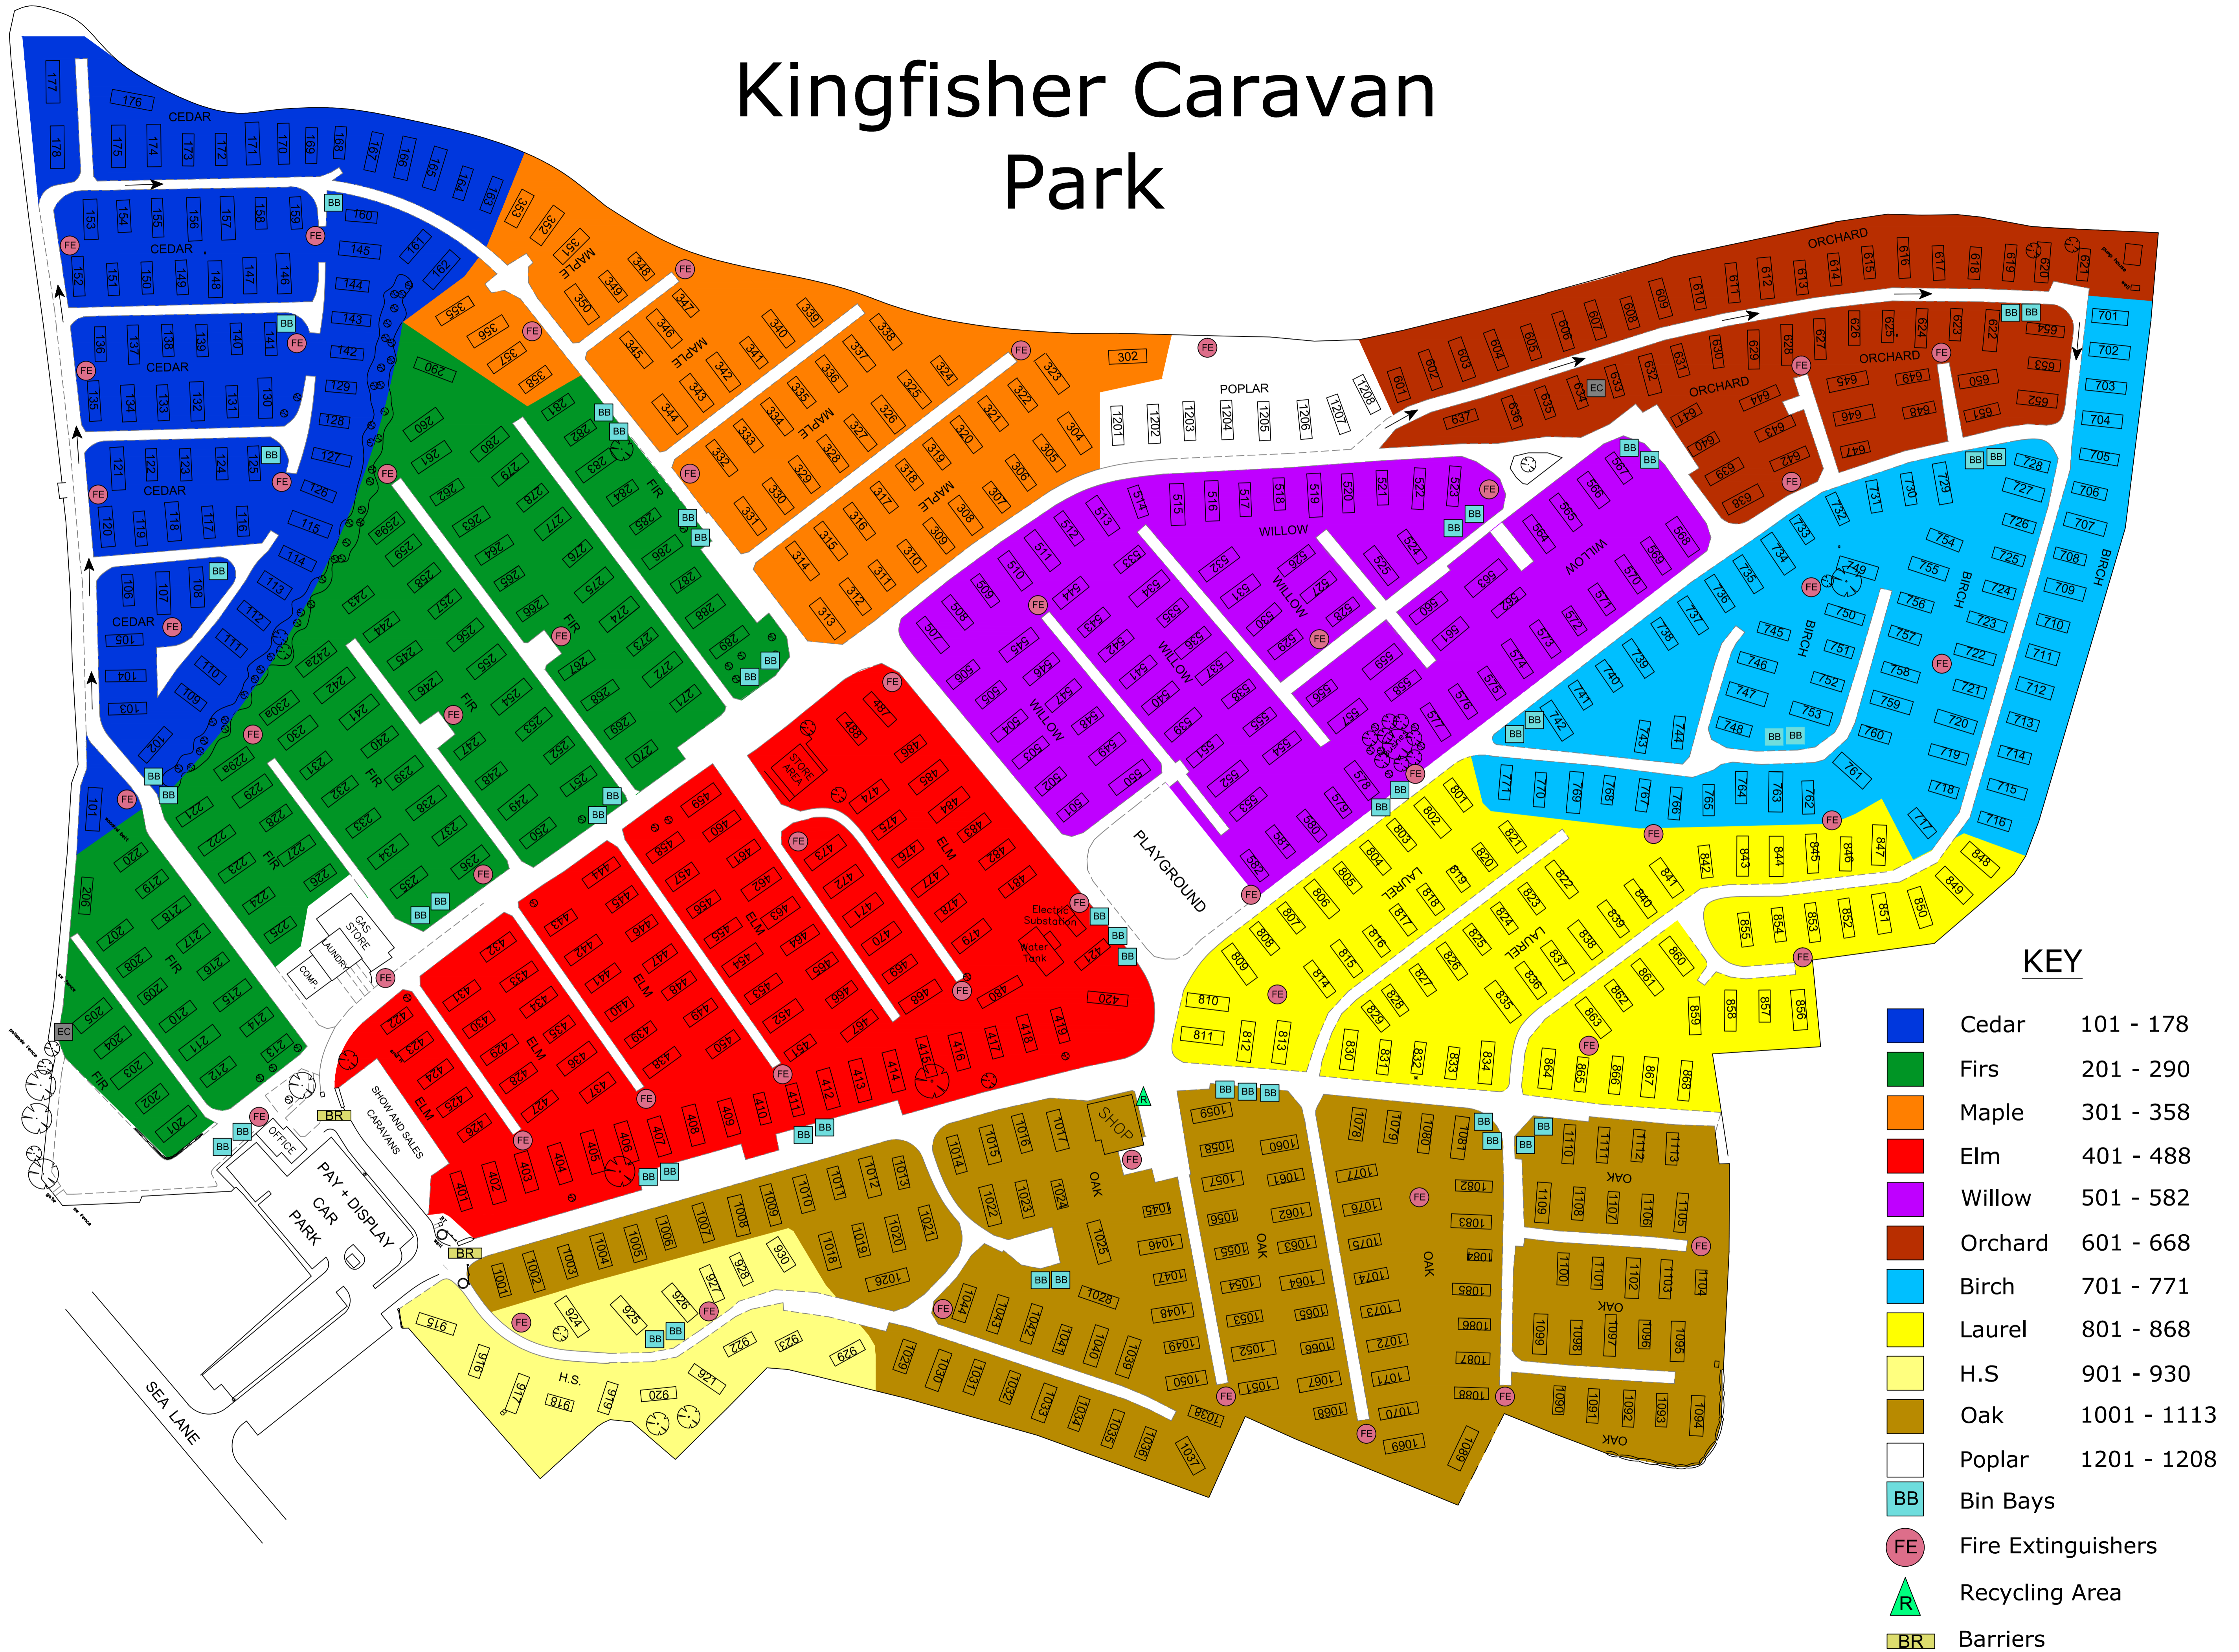

Kingfisher Caravan Park

KEY

- Cedar 101 - 178
- Firs 201 - 290
- Maple 301 - 358
- Elm 401 - 488
- Willow 501 - 582
- Orchard 601 - 668
- Birch 701 - 771
- Laurel 801 - 868
- H.S. 901 - 930
- Oak 1001 - 1113
- Poplar 1201 - 1208
- BB Bin Bays
- FE Fire Extinguishers
- R Recycling Area
- BR Barriers